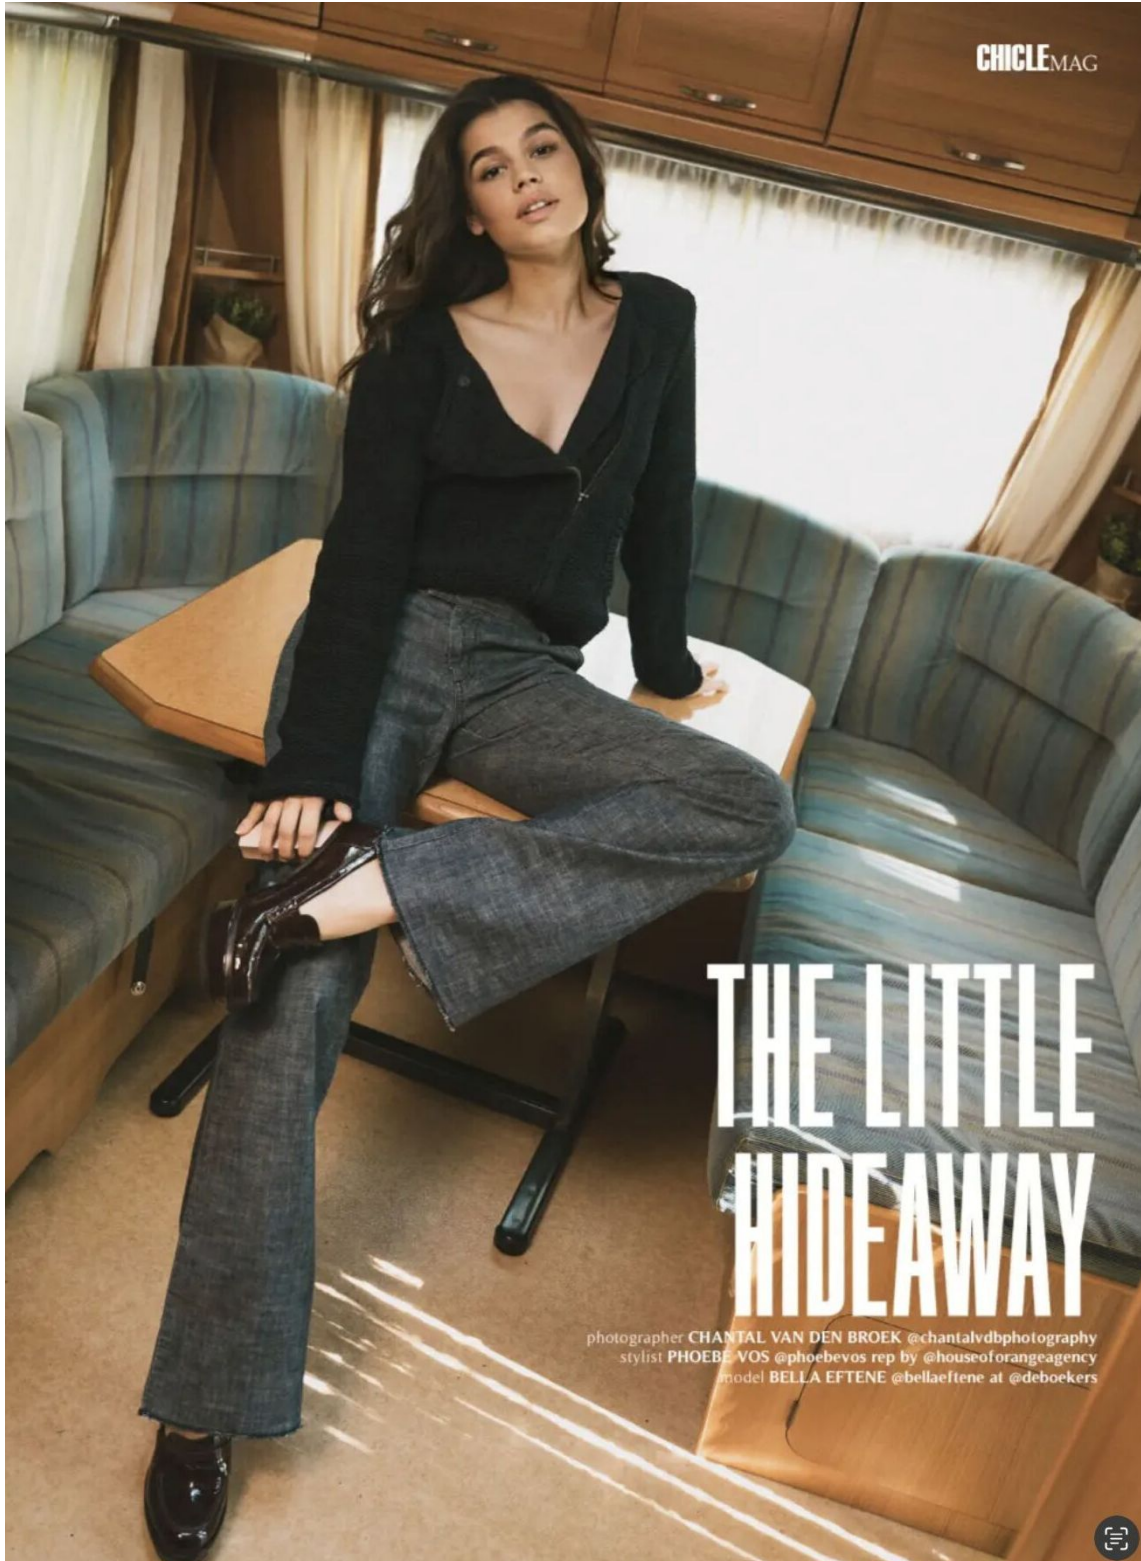

BELLA EFTENE

height 5'9" · bust 29.5" · cup B · waist 24" · hips 35.5" · dress 36 EU/6 US/8 UK
shoes size 37 EU/6 US/4 UK · hair brown · eyes brown